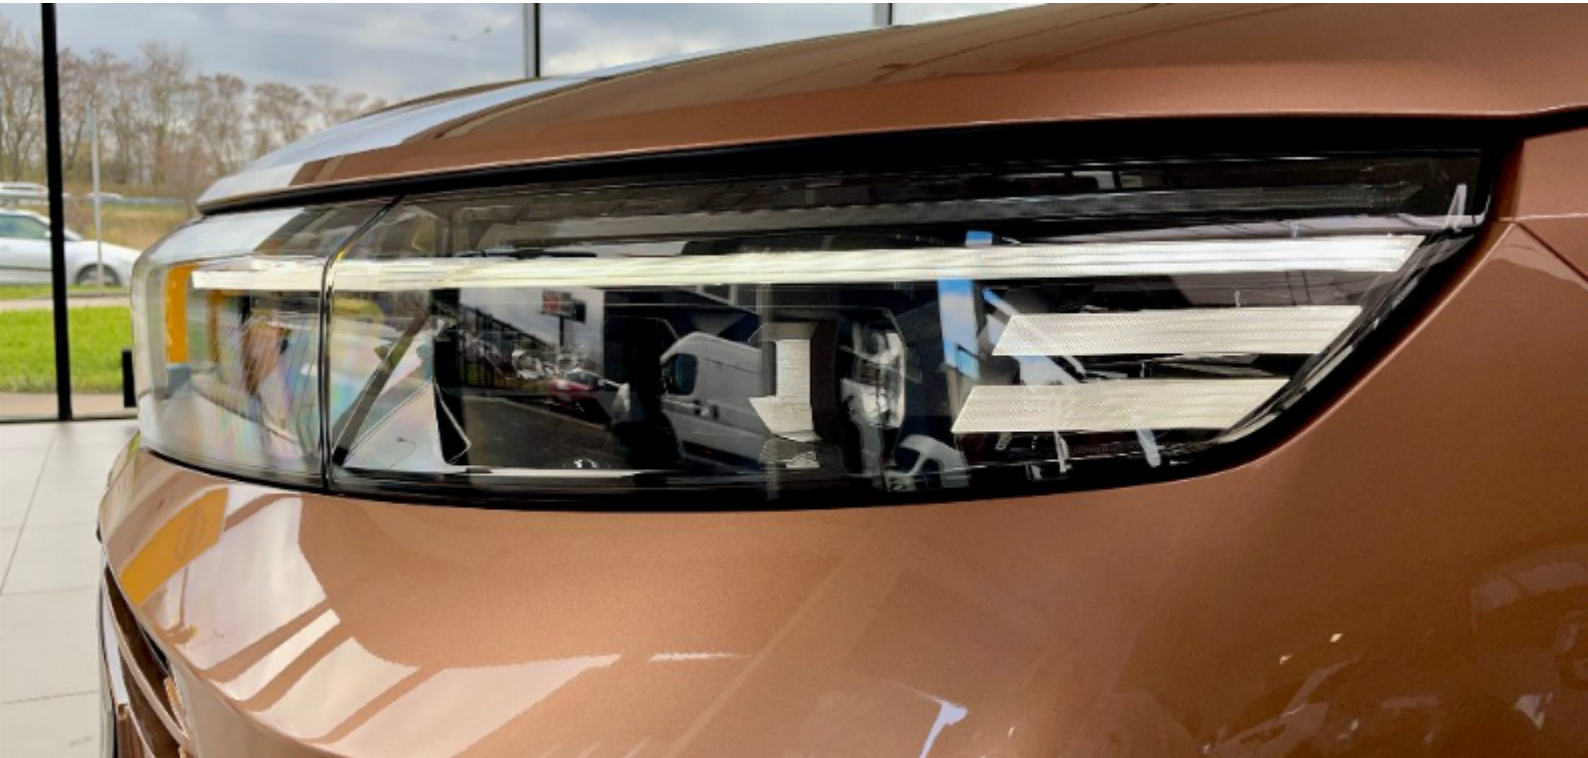

OPEL
GRANDLAND

Opel Grandland Ultimate 1,6 Turbo PHEV + ZP

Akční cena s DPH 1 124 590 Kč

Skladový vůz

hybridní

automatická

147 kW

Vozidlo