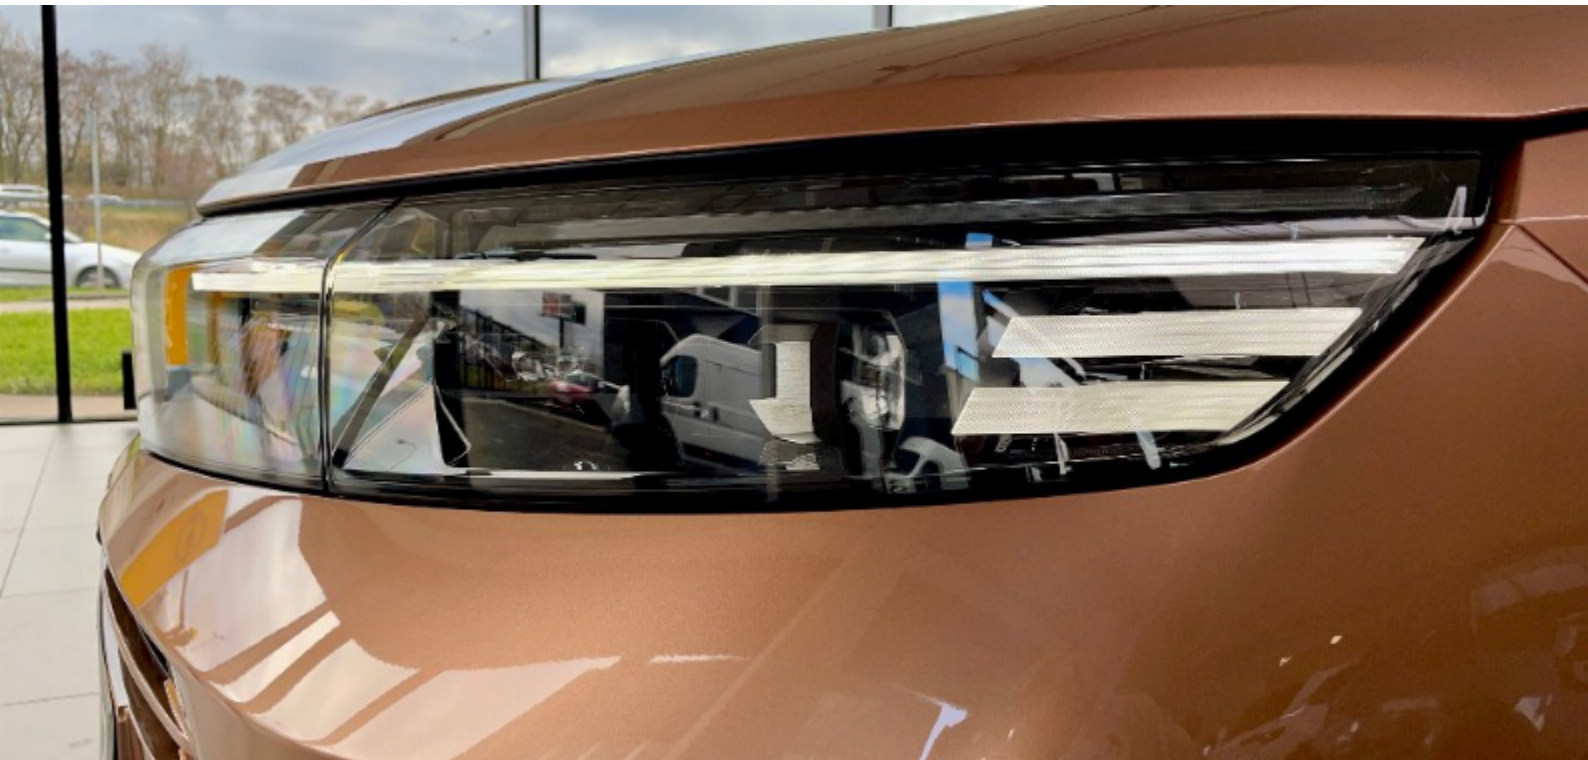

OPEL
GRANDLAND

Opel Grandland Ultimate 1,6 Turbo PHEV eDCT7

Akční cena s DPH 1 085 590 Kč

Předváděcí vůz

hybridní

automatická

147 kW

Vozidlo