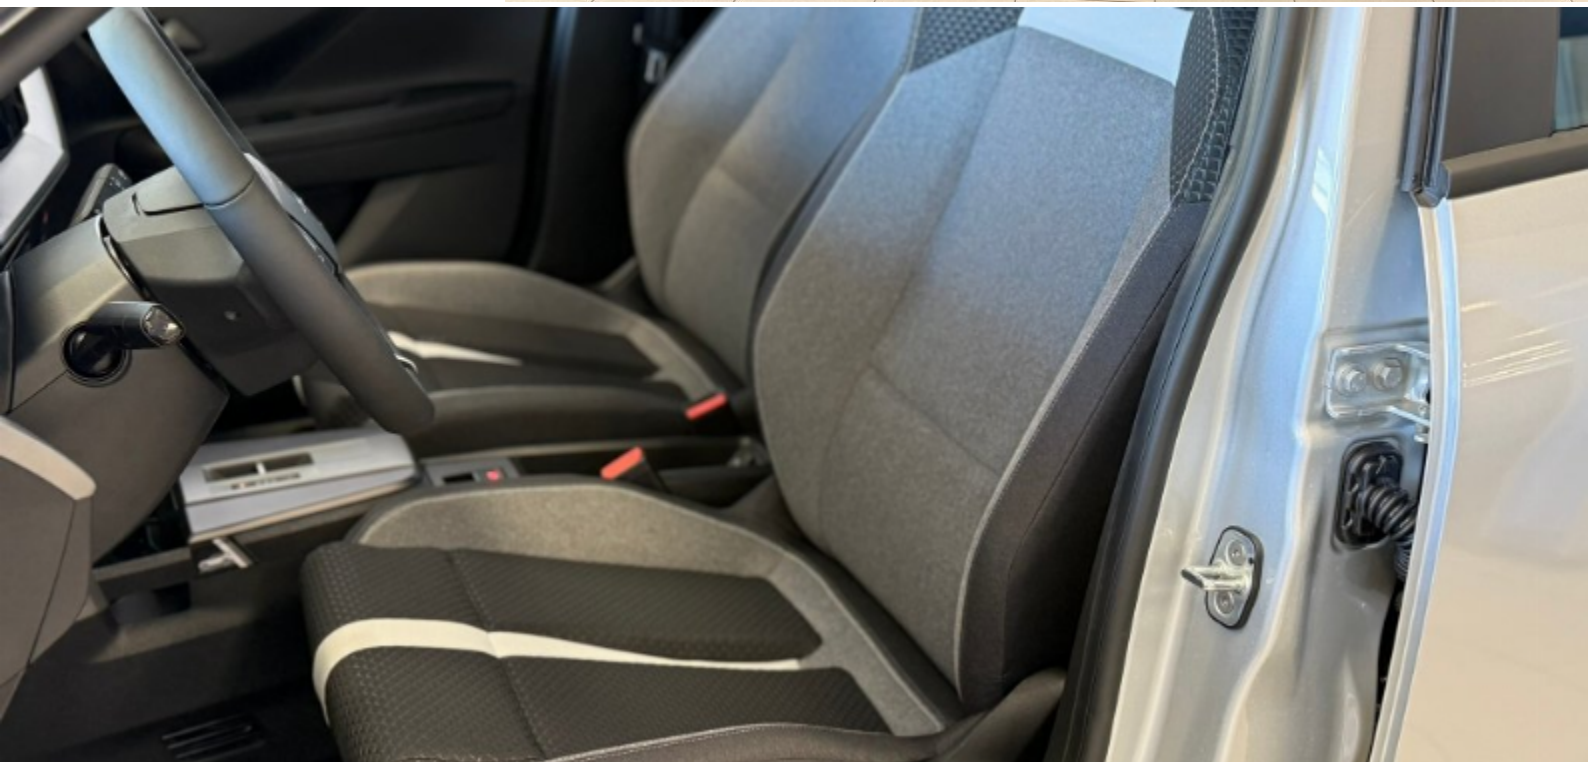

Předváděcí vůz

hybridní

automatická

107 kW

Vozidlo

Stav
nové

Barva
stříbrná metalíza světlá

Počet airbagů
6

Model
Opel Frontera

Počet míst/dveří
7/5

Stav tachometru
2 500 Km

Karosérie
SUV

Klimatizace
automatická

VIN
VXKCSHPY0ST208198